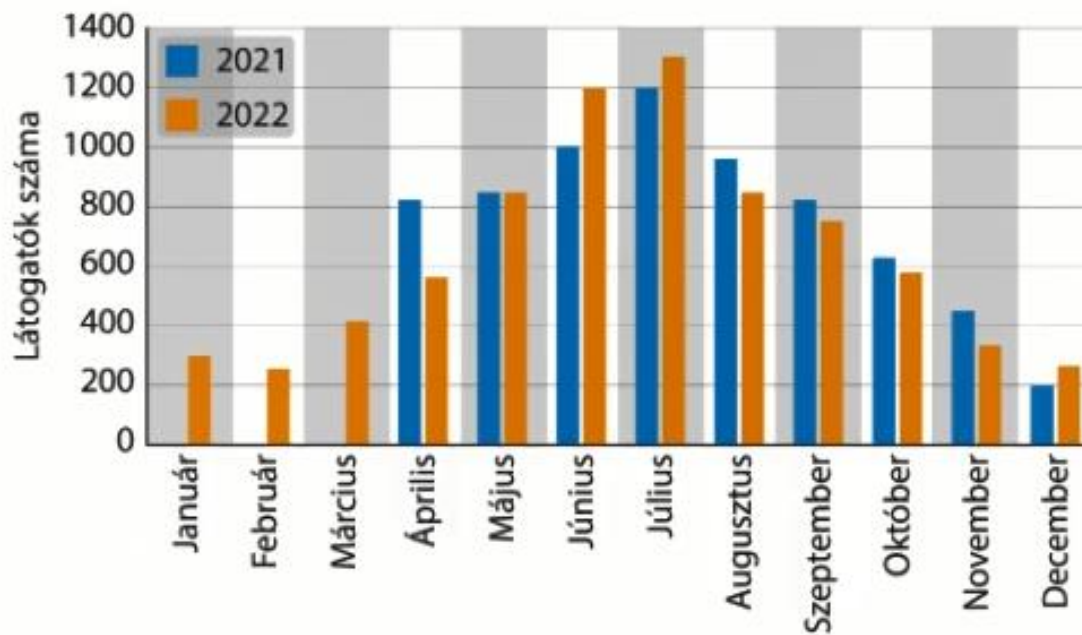

Játszótér

Egy nemrég átadott játszótér látogatószámának havi eloszlásáról az alábbi diagramot közölte a helyi újság.

Mikor nyitott a játszótér?

A játszótér év hónapban nyitott meg.